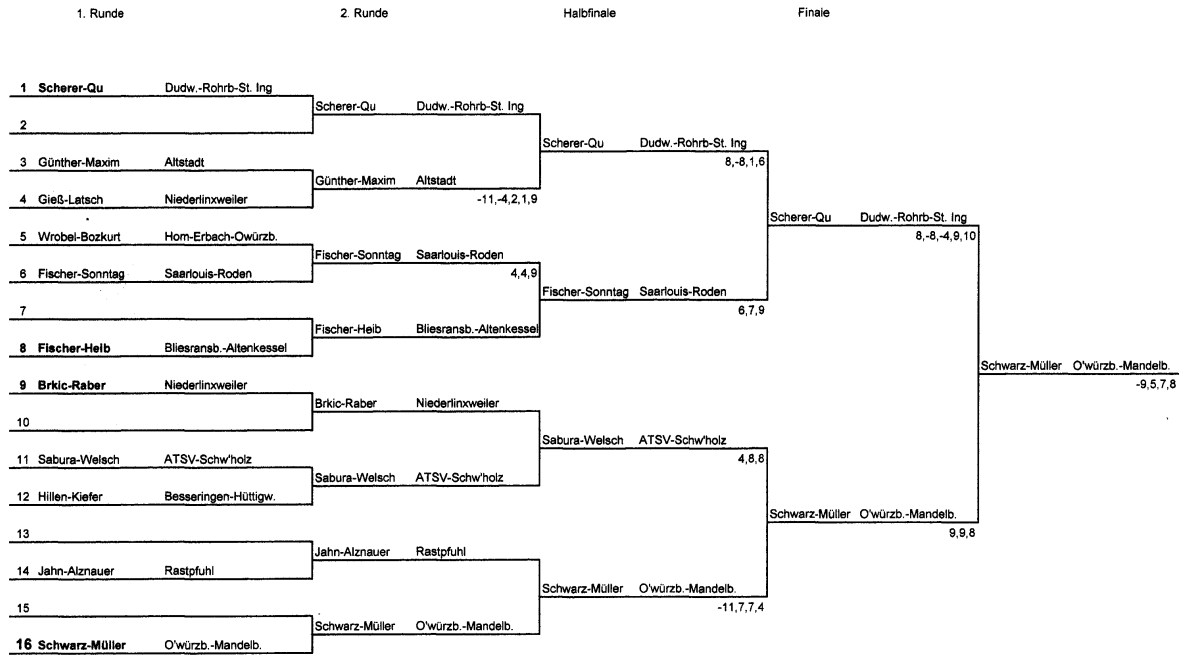

**STTB Landesmeisterschaften 14.11.2010
U13 Schüler Einzel**

Fett = gesetzt

**STTB Landesmeisterschaften 14.11.2010
U13 Schülerinnen Einzel**

Fett = gesetzt

STTB Landesmeisterschaften 14.11.2010
U13 Schüler Doppel