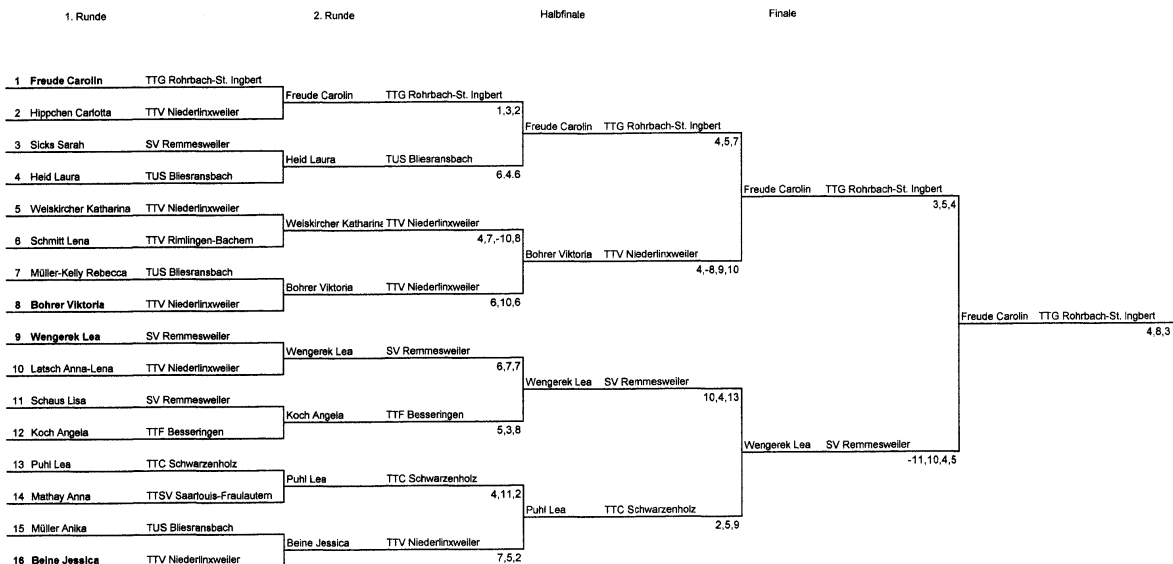

**STTB Landesmeisterschaften 14.11.2010
U13 Schüler Einzel**

Fett = gesetzt

**STTB Landesmeisterschaften 14.11.2010
U13 Schülerinnen Einzel**

Fett = gesetzt

STTB Landesmeisterschaften 14.11.2010
U13 Schüler Doppel