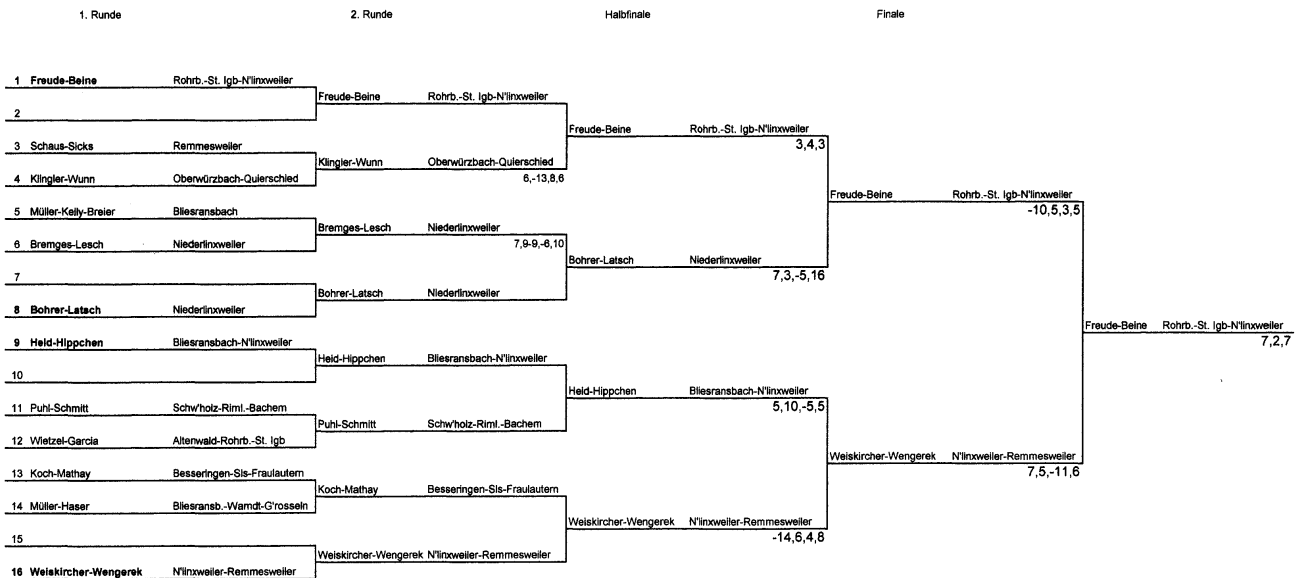

STTB Landesmeisterschaften 14.11.2010
U13 Schülerinnen Doppel