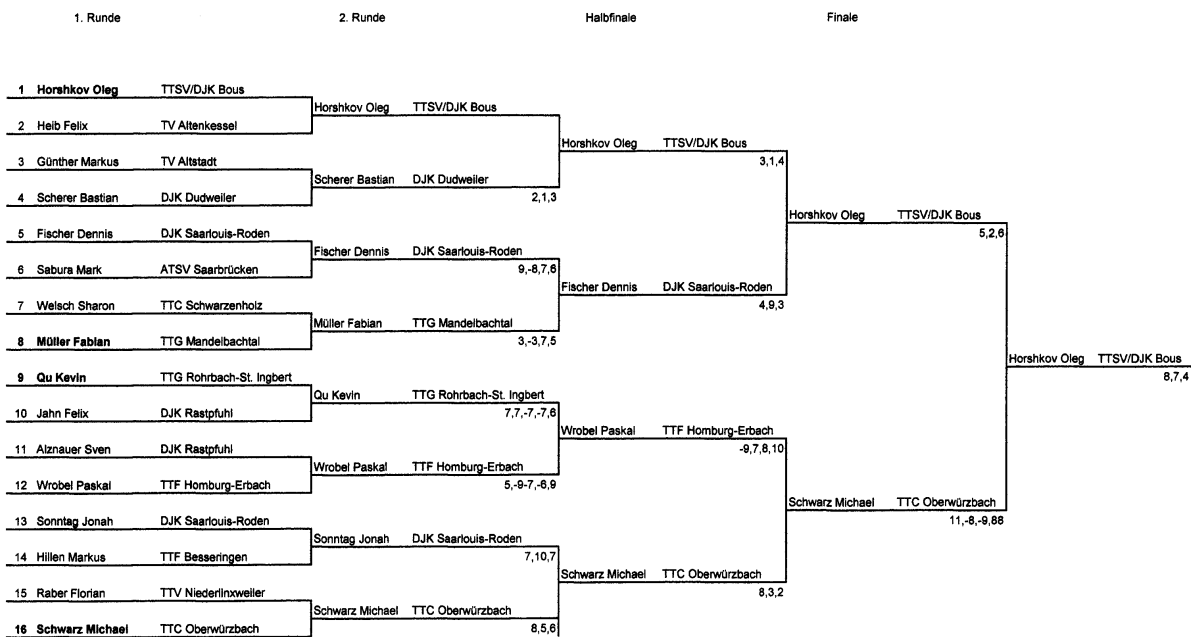

**STTB Landesmeisterschaften 14.11.2010
U13 Schüler Einzel**

Fett = gesetzt

**STTB Landesmeisterschaften 14.11.2010
U13 Schülerinnen Einzel**

Fett = gesetzt

STTB Landesmeisterschaften 14.11.2010
U13 Schüler Doppel